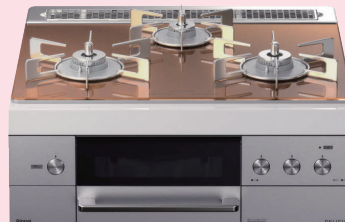

ビルトインコンロ 便利機能が満載でウキウキ楽しい食卓に!

Rinnai Mytone

全口コンロ調理タイマー
同時調理がしやすく、効率良くお料理できて時短になります。ピザトーストやクッキーなどタイマーを設定している調理ができます。

ハイグレード レンジフード連動 60cm天板

ココットプレート同梱

マイトーン (シルキーシルバーガラス)
RHS31W35T2DGAVW
メーカー希望小売価格 212,960円(税込)
基本工事費 28,600円(税込)※3

販売価格 **162,700円**

(税込・基本工事費込)

Rinnai DELICIA

コンロ上とグリルのダブル使いで、同時使用もできて本格的な料理を誰でも気軽に作るすることができます。コンロ上で調理可能なメニューが増えました。

プレミアム レンジフード連動 60cm天板

ザ・ココット同梱 ココットプレート同梱

デリシア (スパークリングカップガラス)
RHS31W31E12RCASTW
メーカー希望小売価格 378,290円(税込)
基本工事費 28,600円(税込)※3

販売価格 **267,900円**

(税込・基本工事費込) ※ステンレスゴクは過熱により変色します。

テーブルコンロ Siセンサーで安心・快適のガステーブルコンロ

※ご使用にはガスソフトコードなど接続部品が必要となります。(別売)

Paloma everychef

ラ・クックグラン対応(別売)

お引取り特典対象

WEB申込み割引対象