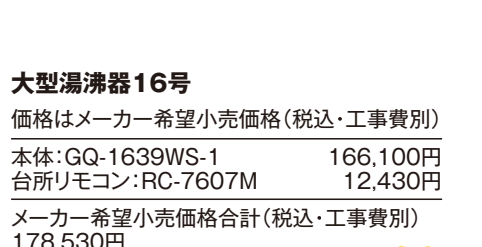

商品番号 17 NORITZ

大型湯沸器16号
価格はメーカー希望小売価格(税込・工事費別)

本体:GQ-1639WS-1 166,100円
台所リモコン:RC-7607M 12,430円
メーカー希望小売価格合計(税込・工事費別)
178,530円

販売価格(税込・工事費別※13)
98,000円

48% OFF ※7

浴室暖房乾燥機

お風呂まわりセット対象商品