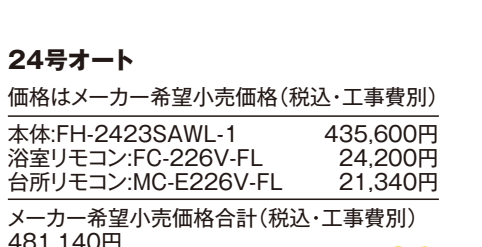

商品番号 16 Paloma

24号オート
価格はメーカー希望小売価格(税込・工事費別)

本体:FH-2423SAWL-1 435,600円
浴室リモコン:FC-226V-FL 24,200円
台所リモコン:MC-E226V-FL 21,340円
メーカー希望小売価格合計(税込・工事費別)
481,140円

販売価格(税込・工事費別※12)
219,000円

60% OFF ※7