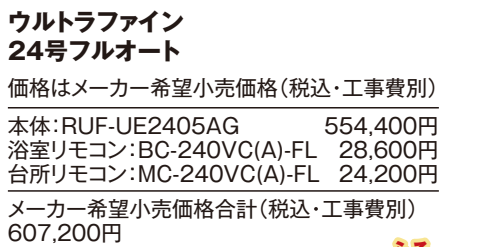

ガスふろ給湯器・ガス給湯器

商品番号 14 Rinnai eco3

ウルトラファイン
24号フルオート
価格はメーカー希望小売価格(税込・工事費別)

本体:RUF-UE2405AG 554,400円
浴室リモコン:BC-240VC(A)-FL 28,600円
台所リモコン:MC-240VC(A)-FL 24,200円
メーカー希望小売価格合計(税込・工事費別)
607,200円

販売価格(税込・工事費別※10)
285,000円

58% OFF ※7