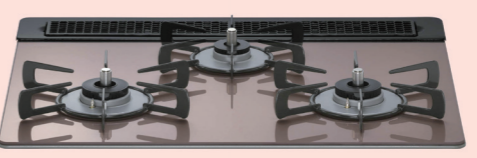

## おすすめセット! ※1

リッセと同時購入がとってもおトク!

ココットプレートでラクラクおいしく

Rinnai Lisse NEW

リッセ RHS31W42J2RSTW 60cm天板  
スモークキープガラストップ / ステンレスパネル  
メーカー希望小売価格 264,440円(税込)  
基本工事費 29,080円(税込)※2

販売価格 **194,700円**  
(税込・基本工事費込)

### 【リッセ】+【OGRレンジフード】セット -FUJIOH- OGR series

60cm幅 クリーンフード(オイルスマッシャー・スリム型)  
OGR-REC-AP602R/L SV  
販売価格 235,800円(税込・基本工事費込)※3

販売価格合計 430,500円(税込・基本工事費込)  
セット販売価格 **410,500円**  
(税込・基本工事費込)

### 【リッセ】+【XGRレンジフード】セット -FUJIOH- XGR series

60cm幅 クリーンフード(ノンフィルター・スリム型)  
XGR-REC-AP604 SV  
販売価格 201,200円(税込・基本工事費込)※3

販売価格合計 395,900円(税込・基本工事費込)  
セット販売価格 **377,900円**  
(税込・基本工事費込)

Rinnai お見積り特典 ※4  
対象商品のお見積り依頼で  
「油汚れ専用ふきん」  
**プレゼント!**  
【対象商品】ビルトインコンロ  
(リッセ/デリシアシリーズ)