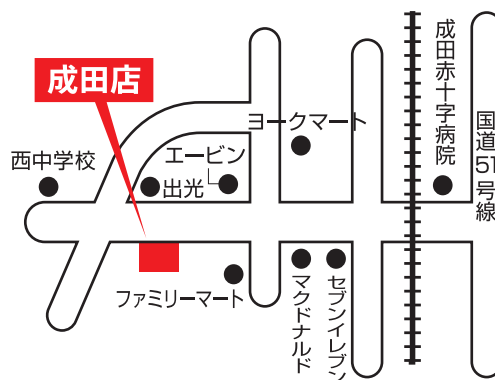

ライフバル佐倉 成田店

在庫一掃

売り尽くし！

成田店閉店に伴い、店内展示品の販売を行います。ビルトインコンロやガステーブルなどの現品販売となります。ぜひこの機会にご検討ください！

※数に限りがございますので、売切れの際はご容赦願います。

※現品販売となるため、購入前に必ず成田店へご来店の上、現品の確認をお願いいたします。

【対象商品】

- ・ビルトインコンロ
- ・ガステーブル
- ・ガスファンヒーター

詳細はお問い合わせ、または店舗にてご確認ください。

実施店舗

東京ガスライフバル佐倉 成田店

〒286-0037 成田市橋賀台1-48

【店舗営業時間】

月～土 9:00～17:00/日・祝 休み(年末年始を除く)

P あり

※お客さま駐車場は限りがございますのでご了承ください。