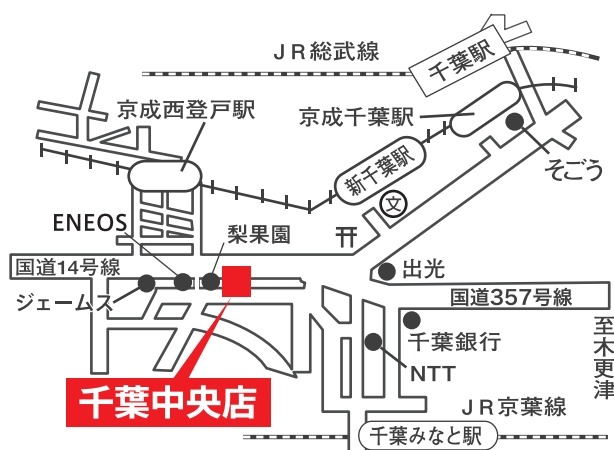

店舗に関しましては、以下のショールームをご利用いただきますよう、お願い申し上げ
 ます。

東京ガスライフバル千葉 千葉中央店

〒261-0001 千葉市美浜区幸町1-6-8

【店舗営業時間】月～土 9:00～17:00/日・祝 休み (夏季・年末年始を除く)

P あり

お問い合わせはこちら

東京ガスライフバル千葉 千葉中央店

千葉市美浜区幸町1-6-8