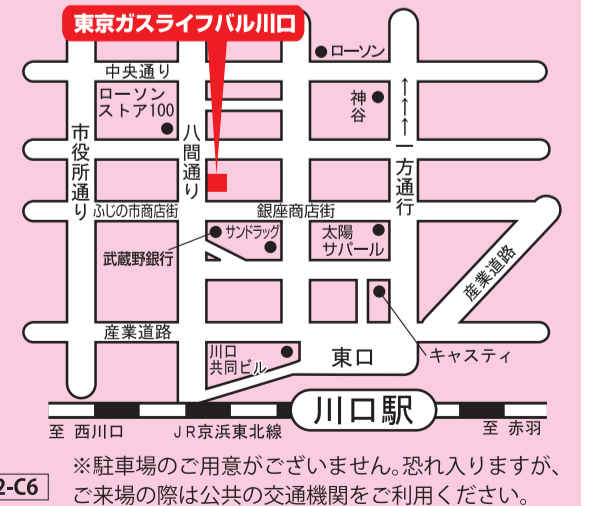

家族の笑顔をつくる場所 システムキッチン

ホーロー一足して良かったと思っただけのキッチン

会場はこちら! ぜひおこしください!

主催 **東京ガスライフバル川口**

東京ガスライフアサヒ(株)
川口市栄町3-12-11コスモ川口栄町1F

048-257-1126

電話受付時間 月~土9:00~19:00 日・祝9:00~17:30
※チラシ有効期間:2025年2月8日~2025年2月9日

会場にてご成約いただくと抽選にご参加いただけます!!