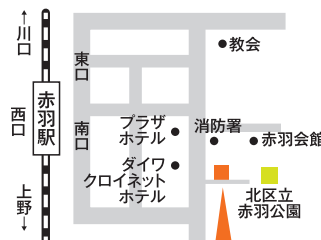

2024年11月2日(土)・3日(日)両日とも11:00~
【各日限定50食】売り切れ次第終了!!

◀北区おでん部 キャラクター「きたのでん兵衛」

おでん3種盛り合わせ
1食 300円
(税込)

※お一人さま3食まで。
※画像はイメージです。
具材につきましては
当日会場にて
ご確認ください。

インターネットからのお申込み
スマホ・パソコンからアクセスいただき、
「お問い合わせフォーム」からお申込みください。

東京ガスライフバル北

検索

<https://tg-lifeval.jp/kita/>

お電話でのお申込み

電話受付時間 月~土 9:00~19:00
日・祝 9:00~17:30

03-3912-1850

チラシ有効期間: 2024年11月2日(土)~2024年11月9日(土)

東京ガスライフバル北
赤羽ショールーム
北区赤羽南1-10-3

お電話でのお申込み

東京ガスライフバル北までお申し込みください。

☎03-3912-1850

電話受付時間

月~土 9:00~19:00

日・祝 9:00~17:30

システムキッチン

LIXIL ノクト

※2

50% OFF

システムバス

TOTO sazana

「想像以上に、気持ちいい」バスタイムへ。

詳しくはこちら

※写真はイメージです。

お掃除
ラクラク
カウンター