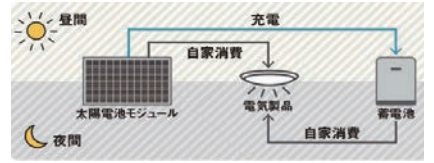

停電時に蓄えた電気を使うことができる！

太陽光発電システム

昼間に発電して、電気製品などの電力に使用しつつ、余った電力を蓄電池に貯めることで、夜間に使用することができます。

メリットその1

購入する電気を減らし、電気代を安くできる！

メリットその2

夜間や停電時に電気が使える！

※創蓄連携システムの場合