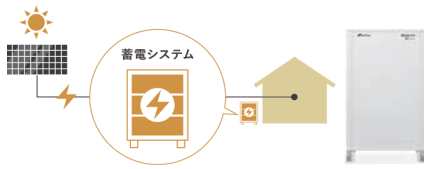

高騰する光熱費や災害対策に。オススメ商品はこちら！

電気をつくったり、電気を貯める暮らし！

住宅用蓄電システム

蓄電システムとは電気を貯めておき、必要な時に取り出して使用できる、いわばバッテリーです。電力会社から購入した電気を貯めておくのはもちろん、太陽光発電システムと組み合わせることで、電気の自給自足が可能になります。

メリットその1

夜間の安い電気をためて昼に使うことで、電気代が抑えられる！

メリットその2