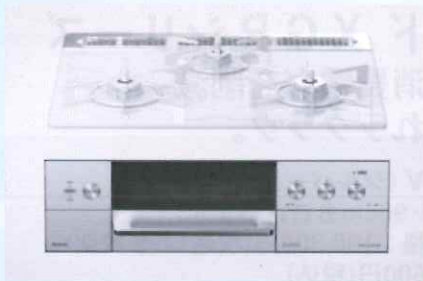

※任意のサービスになります。※簡単なお掃除方法についてもご相談承ります。
※詳しくは担当者までお問い合わせください。

ビルトインコンロと同時購入で!

上記掲載のレンジフード(幅60cm/75cm/90cm)と、
プレミアムシリーズ・ハイグレードシリーズの
ビルトインコンロ(60cm/75cm天板)を同時購入していただくと

合計金額(税込)から

10,000円(税込) 引き!

本チラシ掲載のコンロ・レンジフード同時購入で 合計金額(税込)から**10,000円(税込)**割引

レンジフード
連動※2

Rinnai

デリシア
DELICIA

洗練されたフォルムに
進化の機能を搭載。

なにかとおいしくできる万能鍋
ザ・ココット

RHS31W30E14RCSTW
(アローズホワイトガラス)
天板幅:60cm
※天板幅75cmもございます。
メーカー希望小売価格
331,100円(税込・工事費別)
基本工事費※3:24,000円(税込)

販売価格 (税込・基本工事費※3込)

235,000円