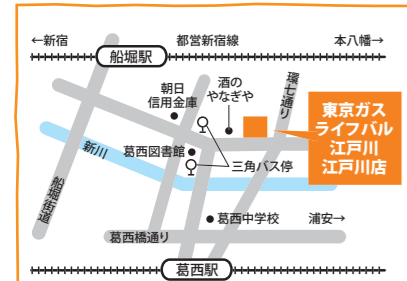

13:00~16:00限定!!
クリナップ江戸川ショールームへのご来場でご来場50名様に「BOXティッシュ3箱」プレゼント!

こちらの画像をスタッフまでご提示ください。
※1家族様1回限り。画像はイメージです。

2会場を巡るスタンプラリーを開催!
詳細はチラシ右下の「会場巡るスタンプラリー」をご確認ください。

タカラスタンダード江戸川ショールーム

10:00~17:00

タカラスタンダード江戸川ショールーム
東京都江戸川区一之江 7-65-31

10:00~17:00

東京ガスライフバル江戸川ショールーム
東京都江戸川区江戸川 6-18-4

地震体験車で地震の疑似体験をしてみませんか?

3月21日①のみ ①10:00~12:00 ②13:30~17:00

震度7までの揺れを体験できます。関東大震災や阪神・淡路大震災等の再現プログラムもあります。地震の怖さを知り、身の安全を守るためには何をすべきか、皆さん自身で考えるきっかけに!

参加費無料 所要時間: 3分 乗車定員: 4人 ※天候等により中止になる場合がございます。