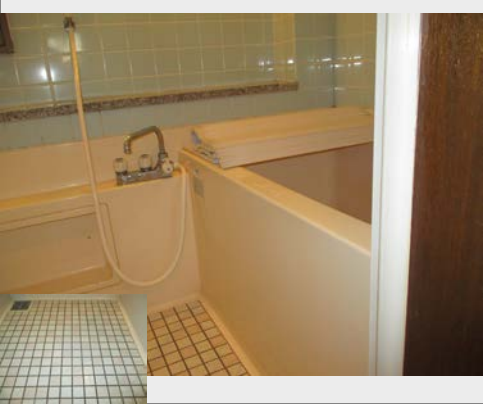

パステルカラーのやさしい水まわり

浴室が寒いので暖房をつけたいというご要望から、浴室暖房乾燥機を新規に導入！
また新色のパステルトーンというリボン柄のパネルでとても華やかな浴室になりました。

AFTER

受付：保安サービス
内山 裕介

営業担当者：開発営業
阿久津 敬介

パステルトーン×ベージュ×ホワイト

ユニットバス

在来のタイル貼り浴室から、最新式のユニットバスへ！洗面所もあわせて水まわりのリフォームを行いました。やさしい暖色系のパステルカラーでコーディネートしたユニットバスと洗面台。同じ面積でも今までより広々と、明るく感じられます。

POINT：最新設備

パネルタイプのふろフタ、音声ガイダンス付きのふろ給湯器リモコン、ワンプッシュ排水栓、浴室暖房乾燥機など快適な使い勝手をサポートする最新の設備を導入。

POINT：床の材質

水はけがよく、汚れがつきにくい、断熱効果のあるキレイサーモフロア。
タイルのときに感じていた、面倒な目地の掃除や冬場に足元に感じる『ヒヤット』をなくしてくれる、賢い床材です。
子供からお年寄りまで安全にお使いいただけます。

洗面所側壁面

以前は吊戸棚に収納していた洗面用の消耗品や小物類も手の届きやすい三面鏡の中に隠して収納できるようになりました。

洗面台用の水栓金具は、組み込み式でホースが延びるシャワー水栓に。洗濯水栓もまとめてお取替え！

BEFORE

東陽
W様邸

- ・ユニットバス取替工事
- ・洗面所取替及び内装工事
- ・ふろ給湯器取替工事

家族構成：ご本人様(女性) 1人