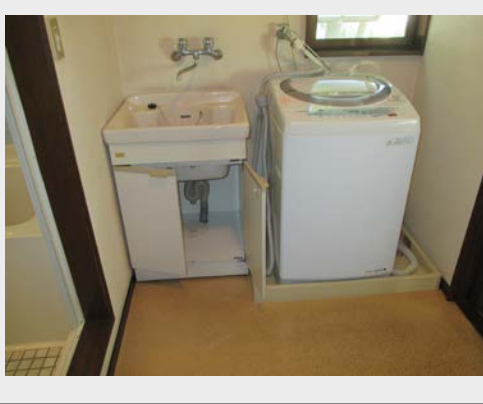

パステルカラーのやさしい水まわり

浴室が寒いので暖房をつけたいというご要望から、浴室暖房乾燥機を新規に導入！
また新色のパステルトーンというリボン柄のパネルでとても華やかな浴室になりました。

AFTER

受付：保安サービス
内山 裕介

営業担当者：開発営業
阿久津 敬介

パステルトーン×ベージュ×ホワイト

ユニットバス

在来のタイル貼り浴室から、最新式のユニットバスへ！洗面所もあわせて水まわりのリフォームを行いました。やさしい暖色系のパステルカラーでコーディネートしたユニットバスと洗面台。同じ面積でも今までより広々と、明るく感じられます。

POINT：最新設備

パネルタイプのふろフタ、音声ガイダンス付きのふろ給湯器リモコン、ワンプッシュ排水栓、浴室暖房乾燥機など快適な使い勝手をサポートする最新の設備を導入。

POINT：床の材質

水はけがよく、汚れがつきにくい、断熱効果のあるキレイサーモフロア。
タイルのときに感じていた、面倒な目地の掃除や冬場に足元に感じる『ヒヤット』をなくしてくれる、賢い床材です。
子供からお年寄りまで安全にお使いいただけます。

洗面所側壁面

以前は吊戸棚に収納していた洗面用の消耗品や小物類も手の届きやすい三面鏡の中に隠して収納できるようになりました。

洗面台用の水栓金具は、組み込み式でホースが延びるシャワー水栓に。洗濯水栓もまとめてお取替え！

BEFORE

東陽
W様邸

- ・ユニットバス取替工事
- ・洗面所取替及び内装工事
- ・ふろ給湯器取替工事

家族構成：ご本人様(女性) 1人