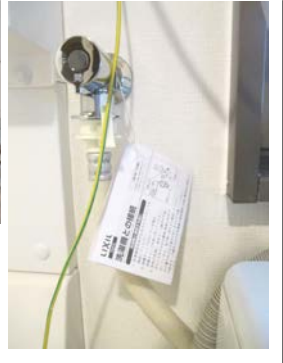

POINT：最新設備

パネルタイプのふろフタ、音声ガイダンス付きのふろ給湯器リモコン、ワンプッシュ排水栓、浴室暖房乾燥機など快適な使い勝手をサポートする最新の設備を導入。

POINT：床の材質

水はけがよく、汚れがつきにくい、断熱効果のあるキレイサーモフロア。
タイルのときに感じていた、面倒な目地の掃除や冬場に足元に感じる『ヒヤット』をなくしてくれる、賢い床材です。
子供からお年寄りまで安全にお使いいただけます。

洗面所側壁面

以前は吊戸棚に収納していた洗面用の消耗品や小物類も手の届きやすい三面鏡の中に隠して収納できるようになりました。

洗面台用の水栓金具は、組み込み式でホースが延びるシャワー水栓に。洗濯水栓もまとめてお取替え！

BEFORE

東陽
W様邸

- ・ユニットバス取替工事
- ・洗面所取替及び内装工事
- ・ふろ給湯器取替工事

家族構成：ご本人様(女性) 1人