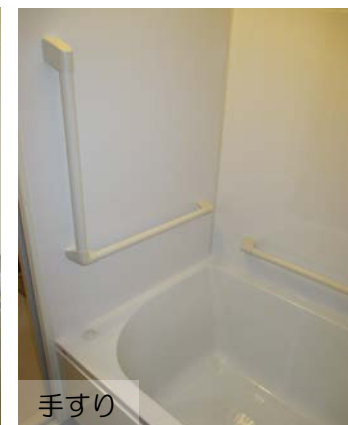

手すり

ベージュ×ホワイト×グレー

温かみがあり、落ち着いたコーディネート。壁はボテチーノベージュという、石目調の模様が入った柔らかい色味。

POINT：浴室暖房乾燥機

もともと換気扇の調子が悪く、扇風機を回していた浴室。

浴室暖房乾燥機をつけたことで、換気はもちろん、乾燥の機能も加わったので浴室のカビ予防・衣類の乾燥もできるようになりました。

POINT：省エネ住宅エコポイント

床の材質を水はけがよく、暖かく柔らかい材質にしました。浴室の入口もフラットになったので、長い間安心して使っていただけます。

段差解消

BEFORE

お客様の声

私どもの作業に関する感想・ご意見・ご要望をぜひお聞かせください。 リフォームでこだわった点、満足している点など

リフォームによる相談内容等、細かい話し合いが出来て、作業開始となりよかった。	断熱浴槽は保温力があり、追い焚きをしないで良いので、便利に使っている。

Fマンション S様邸

・ユニットバス取替工事
LIXIL リノビオV
工期：2日間
家族構成：ご主人、奥様、娘さんの3人