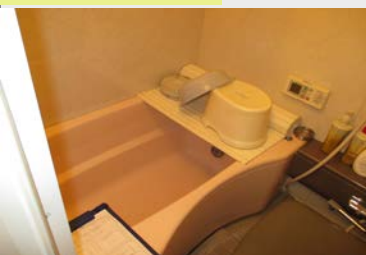

手すり

ベージュ×ホワイト×グレー

温かみがあり、落ち着いたコーディネート。壁はボテチーノベージュという、石目調の模様が入った柔らかい色味。

POINT：浴室暖房乾燥機

もともと換気扇の調子が悪く、扇風機を回していた浴室。

浴室暖房乾燥機をつけたことで、換気はもちろん、乾燥の機能も加わったので浴室のカビ予防・衣類の乾燥もできるようになりました。

POINT：省エネ住宅エコポイント

床の材質を水はけがよく、暖かく柔らかい材質にしました。浴室の入口もフラットになったので、長い間安心して使っていただけます。

段差解消

BEFORE

お客様の声

私どもの作業に関する感想・ご意見・ご要望をぜひお聞かせください。 リフォームでこだわった点、満足している点など

リフォームによる相談内容等、細かい話し合いが出来て、作業開始となりよかった。	断熱浴槽は保温力があり、追い焚きをしないで良いので、便利に使っている。

Fマンション S様邸

・ユニットバス取替工事
LIXIL リノビオV
工期：2日間
家族構成：ご主人、奥様、娘さんの3人