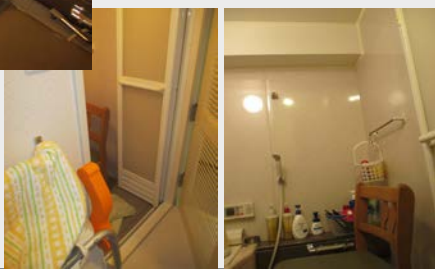

手すり

ベージュ×ホワイト×グレー

温かみがあり、落ち着いたコーディネート。壁はボテチーノベージュという、石目調の模様が入った柔らかい色味。

POINT：浴室暖房乾燥機

もともと換気扇の調子が悪く、扇風機を回していた浴室。

浴室暖房乾燥機をつけたことで、換気はもちろん、乾燥の機能も加わったので浴室のカビ予防・衣類の乾燥もできるようになりました。

POINT：省エネ住宅エコポイント

床の材質を水はけがよく、暖かく柔らかい材質にしました。浴室の入口もフラットになったので、長い間安心して使っていただけます。

段差解消

BEFORE

お客様の声

私どもの作業に関する感想・ご意見・ご要望をぜひお聞かせください。 リフォームでこだわった点、満足している点など

リフォームによる相談内容等、細かい話し合いが出来て、作業開始となりよかった。	断熱浴槽は保温力があり、追い焚きをしないで良いので、便利に使っている。

Fマンション S様邸

・ユニットバス取替工事
LIXIL リノビオV
工期：2日間
家族構成：ご主人、奥様、娘さんの3人