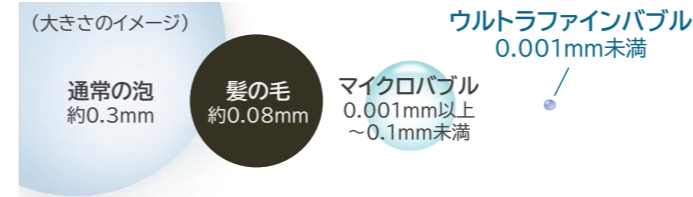

販売価格 **143,990円**(税込/工事費別)
+基本工事費 37,510円(税込)※1
基本工事費込販売価格 181,500円(税込) **20% OFF** ※2

幅75cm **LGR-3R-AP752 SV**
メーカー希望小売価格 192,720円(税込/工事費別)

販売価格 **153,490円**(税込/工事費別)
+基本工事費 37,510円(税込)※1
基本工事費込販売価格 191,000円(税込) **20% OFF** ※2

幅90cm **LGR-3R-AP902 SV**
メーカー希望小売価格 205,480円(税込/工事費別)

販売価格 **164,290円**(税込/工事費別)
+基本工事費 37,510円(税込)※1
基本工事費込販売価格 201,800円(税込) **20% OFF** ※2

家中のお湯をウルトラファインバブルに♪

直径0.001mm未満の微細な泡が、お風呂やシャワー、キッチンの水栓など給湯器の配管がつながっている様々な水まわりのお湯に溶け込みます。