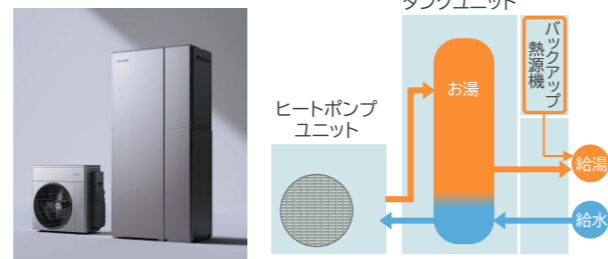

エネファーム

【公式サイト】

都市ガスから取り出した水素を空気中の酸素と化学反応させて「電気」をつくり、発電時に生まれた熱で「お湯」もいっしょにつくります。

※写真はパナソニック製エネファームです。
※追っだし・暖房は、バックアップ熱源機で行います。(一部機器で例外あり)

ハイブリッド給湯器

【公式サイト】

Rinnai ECO ONE (エコワン)

電気でお湯をあたためてタンクユニットに貯湯。お湯が足りないときはガスですぐに給湯するからお湯切れの心配なし！