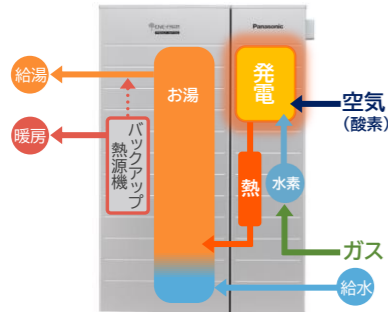

エネファーム

【公式サイト】

都市ガスから取り出した水素を空気中の酸素と化学反応させて「電気」をつくり、発電時に生まれた熱で「お湯」もいっしょにつくります。

※写真はパナソニック製エネファームです。
※追っだし・暖房は、バックアップ熱源機で行います。(一部機器で例外あり)

ハイブリッド給湯器

【公式サイト】

Rinnai ECO ONE (エコワン)

電気でお湯をあたためてタンクユニットに貯湯。お湯が足りないときはガスですぐに給湯するからお湯切れの心配なし！