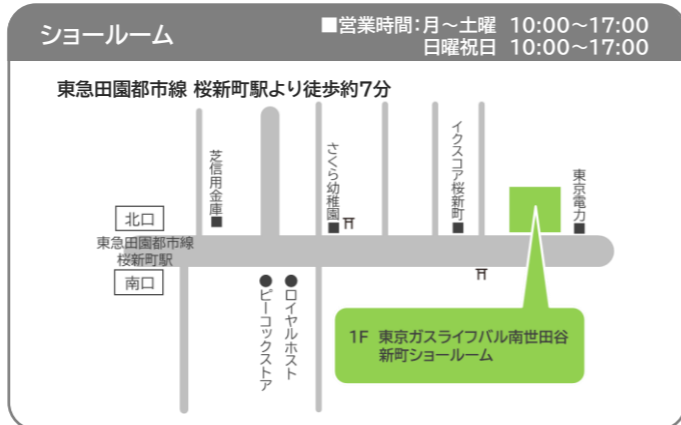

◇ お電話でのお問い合わせ先 ◇

チラシ有効期間: 2026年6月1日~2026年6月30日

東京ガスライフバル南世田谷

東京ガスライフバル南世田谷株式会社
〒154-0014 東京都世田谷区新町3-1-9

☎ 03-5426-3910

電話受付時間 月~土 9:00~19:00
日・祝 9:00~17:00

出張見積りのご予約受付中
まずはお気軽にご相談ください！

☎ 03-5426-3910

【電話受付時間】
月~土曜 9:00~19:00 日曜祝日 9:00~17:00

WEB受付はこちら

使いやすさを追求したコンロ

NORITZ Mikke

ミック
ムーンシルバーガラストップ

*写真は天板幅60cm

- つやめきガラストップ
- スマートエコバーナー
- ラックリングごとく
- 湯わかし機能
- 温調&タイマー併用

【付属品】
ロティプレートS