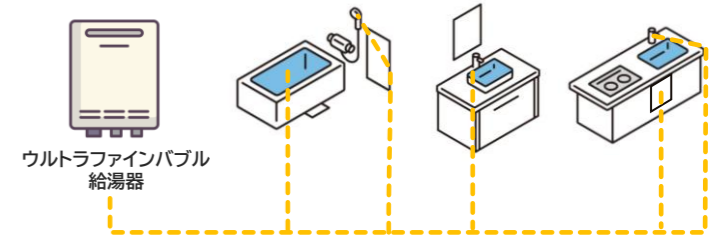

販売価格 **143,990円**(税込/工事費別)
+基本工事費 37,510円(税込)※1
基本工事費込販売価格 181,500円(税込) **20% OFF** ※2

幅75cm **LGR-3R-AP752 SV**
メーカー希望小売価格 192,720円(税込/工事費別)

販売価格 **153,490円**(税込/工事費別)
+基本工事費 37,510円(税込)※1
基本工事費込販売価格 191,000円(税込) **20% OFF** ※2

幅90cm **LGR-3R-AP902 SV**
メーカー希望小売価格 205,480円(税込/工事費別)

販売価格 **164,290円**(税込/工事費別)
+基本工事費 37,510円(税込)※1
基本工事費込販売価格 201,800円(税込) **20% OFF** ※2

家中のお湯をウルトラファインバブルに♪

直径0.001mm未満の微細な泡が、お風呂やシャワー、キッチンの水栓など給湯器の配管がつながっている様々な水まわりのお湯に溶け込みます。