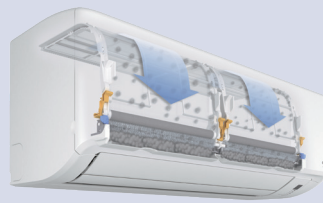

フィルター自動お掃除

エアコンの運転終了後、自動的にフィルターのホコリをブラッシングして、ダストボックスに回収。フィルターの目づまりを抑えます。

詳しい機能は
コチラをチェック!