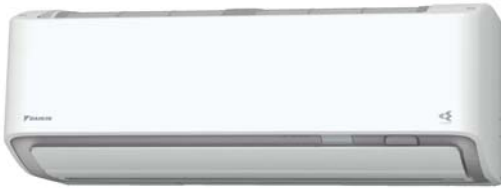

DAIKIN

2025年モデル

- AI快適自動運転
- フィルター自動お掃除
- スマホで操作
- さらら除湿
- ストリーマ

RX SERIES **STREAMER** **さらら**

AI快適自動運転搭載!
快適性は最上級!

S285ATRS-W おもに10畳用*
メーカー希望小売価格 583,000円(税込・工事費別)

販売価格 **282,000円**
(税込・工事費別)

メーカー希望小売価格から **51%OFF**