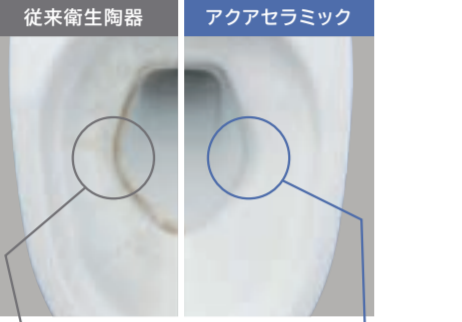

水アカで表面ザラザラ
電子顕微鏡による衛生陶器(便器)の断面写真
間に汚れが入って黒ずみとなる