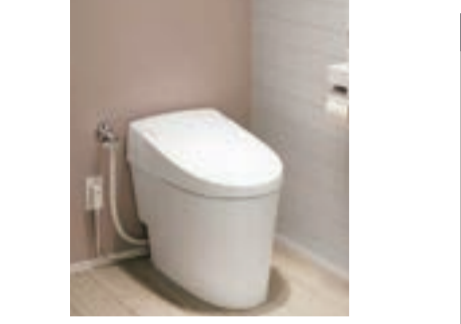

便器 / YBC-S40HU/BW1
メーカー希望小売価格 84,700 円(税込 / 工事費別)
機能部 / DV-S825H/BW1
メーカー希望小売価格 288,200 円(税込 / 工事費別)
上記合計価格 372,900 円(税込 / 工事費別)

販売価格 [税込/工事費別] **279,000 円**
●便器のみ、機能部のみ等単体での販売はいたしかねます。

お掃除するたび、ガンコな水アカが
落ちるんです！※1