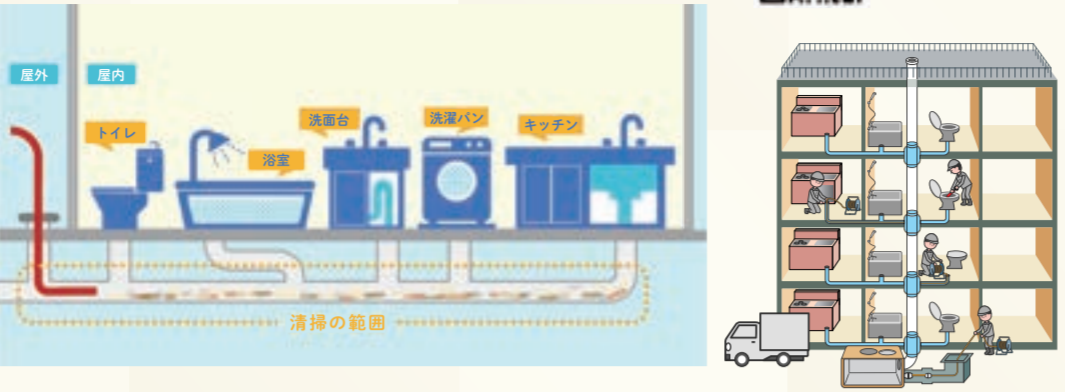

戸建住宅にお住まいの方&マンション・アパートオーナーさま必見！

排水管高圧洗浄

1月18日イベントにて
小型高圧洗浄機と排水管イメージを展示いたします！

作業の動画を
ご覧いただけます！

汚れの蓄積によるつまり防止のためにも排水管の高圧洗浄は定期的に行うのがおすすめです。当社ではリフォームと一緒に依頼をいただくことが多くあります！現場調査・お見積は無料で行っておりますので、お気軽にご連絡ください。

タンクレストイレ LIXIL サティス S

便器 / YBC-S40HU/BW1
メーカー希望小売価格 84,700 円(税込 / 工事費別)
機能部 / DV-S825H/BW1
メーカー希望小売価格 288,200 円(税込 / 工事費別)
上記合計価格 372,900 円(税込 / 工事費別)

販売価格 [税込/工事費別] **279,000 円**
●便器のみ、機能部のみ等単体での販売はいたしかねます。

お掃除するたび、ガンコな水アカが
落ちるんです！※1