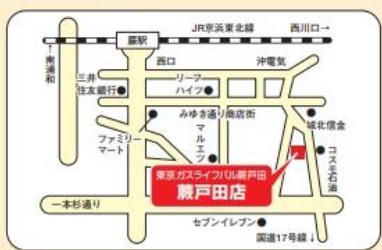

11/4 月・祝

Baking Memoriesさん  
クッキーコーナー

こだわり素材のかわいいクッキーや焼き菓子。南区内谷にあるスイーツカフェ♪

11/2 土 ▶ 11/4 月・祝

蔵出し市

お目当ての商品があるかも!?

掘り出し物をCheck!

●すまいる大抽選会 ●プレミアムコンロの実演 ●お菓子つかみどり

## 北浦和店

要予約

さいたま市浦和区常盤 3-21-8

- すまいる大抽選会
- お菓子つかみどり

ご来店の際は事前にご予約ください。

## 蕨戸田店

蕨市中央 3-8-4

- すまいる大抽選会
- プレミアムコンロの実演
- お菓子つかみどり