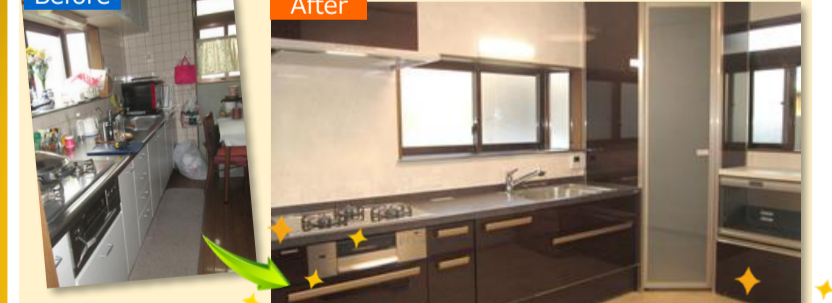

※1ヨコエとは、東京ガス横浜中央エネルギー(株)の略称です。※2対象の住宅設備：税込15万円以上のシステムキッチン・システムバス/ユニットバス、税込2万円以上のトイレ便器・洗面化粧台・ガス床暖房を含む工事の当社施工数(延べ)

【チラシ有効期間】2020年12月1日～2020年12月20日