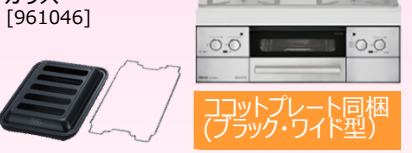

Rinnai DELICIA

3 デリシア RHS31W30E14RCSTW
60cm天板 アローズホワイトガラス [952484]

販売価格

232,800円 (税込・工事費別)

ビルトインコンロ +

●ゴトクなどのステンレス部品は加熱により変色します。予めご了承ください。

4 Paloma FACEIS 60cm天板
フェイス PD-862WS-60GH
シェインシルバー [961077]

販売価格

170,800円 (税込・工事費別)

5 NORITZ piatto 60cm天板
ピアットワイドグリル N3WS3PWASZSTESC
ロゼガラス [952641]

販売価格

166,800円 (税込・工事費別)

6 Rinnai Lisse 60cm天板
リッセ RHS31W32L24RSTW
クラウドシルバーガラス [961046]

販売価格

160,800円 (税込・工事費別)

7 Paloma BRillio 60cm天板
PD-732WS-60CV
ティアラシルバーハイパーガラスコート [961275]

販売価格

113,800円 (税込・工事費別)

8 Rinnai Mytone 60cm天板
RS31W35P43DGVW
サクラグレージュ [961297]

販売価格

122,800円 (税込・工事費別)

9 NORITZ Fami 60cm天板
ファミ[オートタイプ] N3WT6RWASC
ブラックガラス [960969]

販売価格

124,800円 (税込・工事費別)